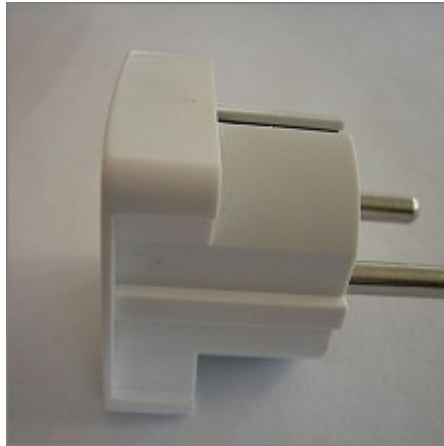

Raumtemperaturregler
Steckerthermostat RTR-E 3311
mit 1,8m Kabel

Raumtemperaturregler
Unterputz RTR-E 8001

Raumtemperaturregler
Aufputz RTR-E 6121

Funkthermostate/Funkempfänger für CLASSIC-therm Marmorheizungen

Analog Funkregler
Instat 868-r1o

Funkempfänger
Instat 868-a1A

Steckdosen-Funkempfänger
Instat 868-a1S

Uhrenthermostate für CLASSIC-therm Marmorheizungen

FIT 3R Uhrenthermostat
Unterputz
Display weiß oder blau

Instat Plus 868
Funk - Uhrenthermostat
Digital

SCHUKO-Stecker für CLASSIC-therm Marmorheizungen

SCHUKO-Stecker (Winklerstecker)
10/16 A, 250V
Thermoplast mit 2 Erdungssystemen

Aufputzadapter für Classic-therm Marmorheizungen